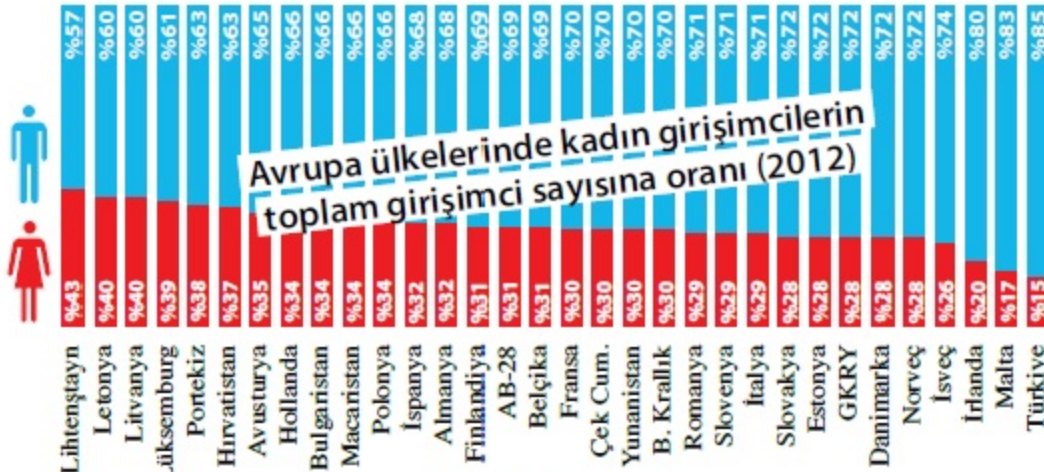

Türkiye'nin kadın-erkek eşitliği raporlarındaki sıralaması

Yıllara Göre Değişimi

GENEL SIRALAMA

SIYASETE KATILIM

İŞGÜCÜNE KATILIM

SAĞLIK VE YAŞAM

EĞİTİM

Avrupa ülkelerinde kadın girişimcilerin toplam girişimci sayısına oranı (2012)

Kaynak: Dünya Ekonomik Forumu

Türkiye ve AB ülkelerinin Toplumsal Cinsiyet Eşitliği Dünya Sıralaması

Kadınların siyasete katılımı

Kadınların işgücüne katılımı

Kaynak: Dünya Bankası